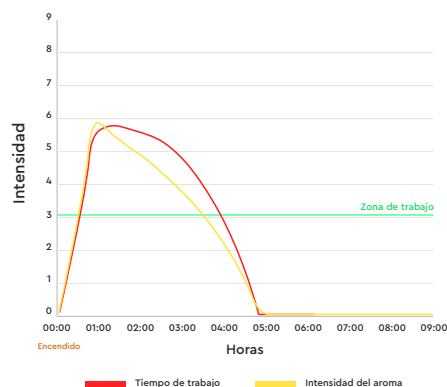

Tiempo de trabajo (+2 horas) e intensidad del aroma