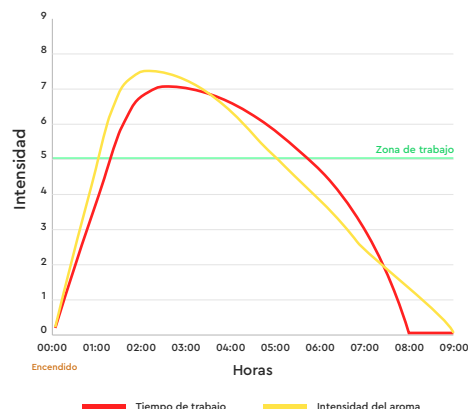

Tiempo de trabajo (+3 horas) e intensidad del aroma