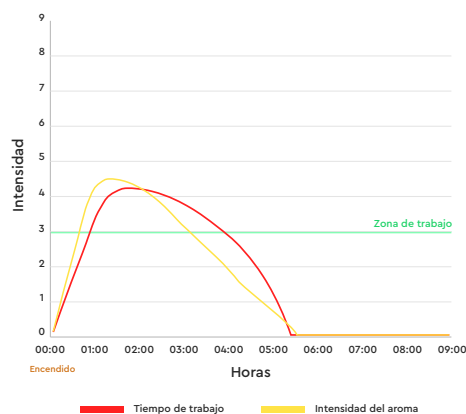

Características palet

 120 unidades
por palet

 Palet europeo
1.200 x 800 mm.

 480 Kg.
peso del palet

 1900 mm.
altura del palet

 8 uds. por capa
15 capas en total

Tiempo de trabajo (+3 horas) e intensidad del aroma