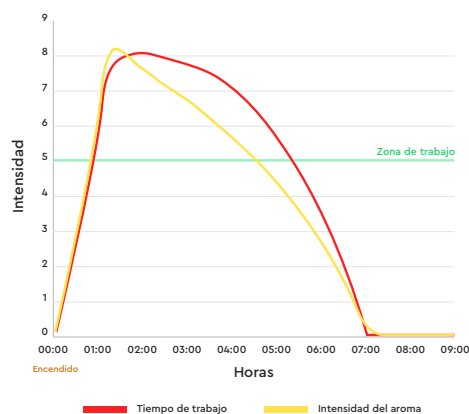

Tiempo de trabajo (+3,5 horas) e intensidad del aroma