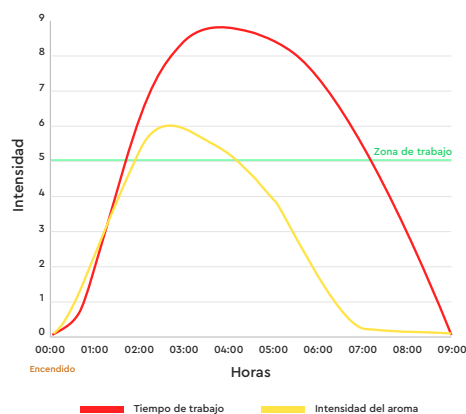

Características palet

70 unidades
por palet

Palet americano
1.200 x 1.000 mm.

840 Kg.
peso del palet

1900 mm.
altura del palet

5 uds. por capa
14 capas en total

Tiempo de trabajo (+5 horas) e intensidad del aroma