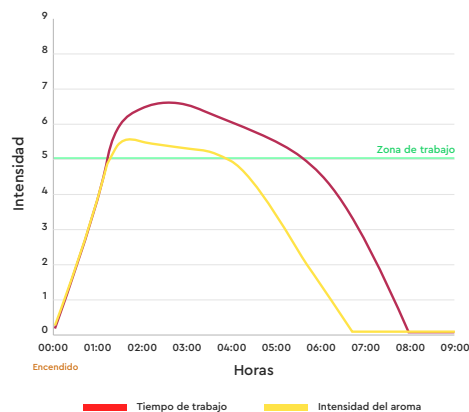

Tiempo de trabajo (+4 horas) e intensidad del aroma