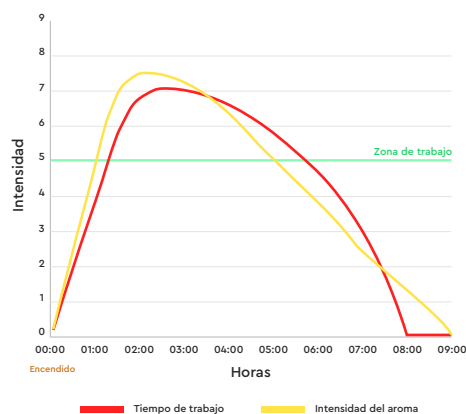

Características palet

 60 unidades por palet

 Palet americano
1.200 x 1.000 mm.

 720 Kg. peso del palet

 1900 mm. altura del palet

 5 uds. por capa
12 capas en total

Tiempo de trabajo (+3 horas) e intensidad del aroma