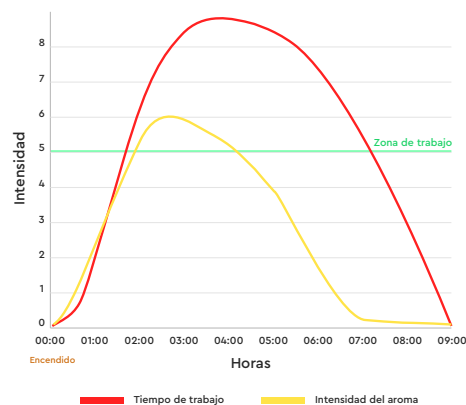

 Palet europeo
1.200 x 800 mm.

 505 Kg. peso del palet

 1900 mm. altura del palet

 6 uds. por capa
12 capas en total

Tiempo de trabajo (+4 horas) e intensidad del aroma

Carbón Vegetal

Saco de Carbón Everest Todobrasa 12 Kg. El Aroma Original